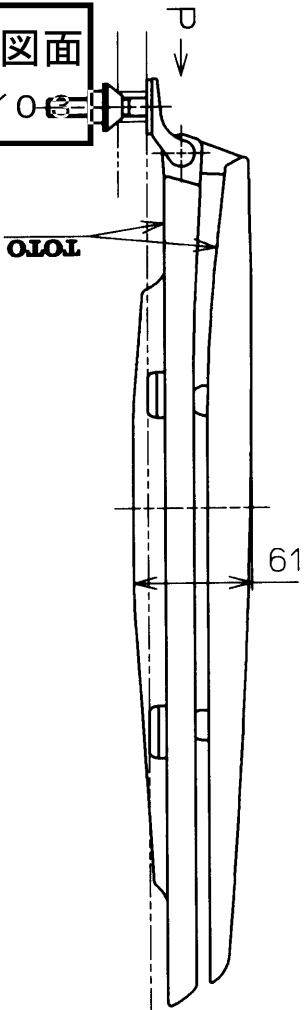

生産中止図面

2003/03

P 視

			単位	mm	名称	
			尺度		前丸便座 (ふた付)	
製図	検図	日付	1 : 4	品番	TC272NV1	
奥村	藤井 橋本 池田	99-03-23		図番	TC272NV1_a1000	
備考 便座取付金具をメタル製にしたもの (1BTC272Z)				ページNo.	1-1	(改)