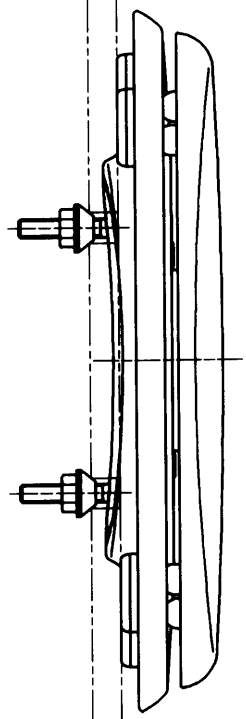

生産中止図面

2003/03

P 視

			単位	mm	名称	
			尺度		前丸便座 (ふた付)	
製図	検図	日付	1 : 4	品番	TC272NV1	
奥村	藤井 橋本 池田	99-03-23		図番	TC272NV1_a1000	
備考 便座取付金具をメタル製にしたもの (1BTC272Z)				ページNo.	1-1	(改)