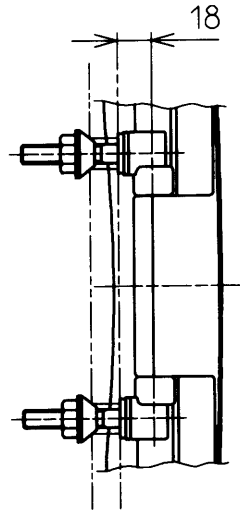

生産中止図面

2003/03

P 視

			単位	mm	名称	
			尺度		前丸便座 (ふた付)	
製図	検図	日付	1 : 4	品番	TC272NV1	
奥村	藤井 橋本 池田	99-03-23		図番	TC272NV1_a1000	
備考 便座取付金具をメタル製にしたもの (1BTC272Z)				ページNo.	1-1	(改)