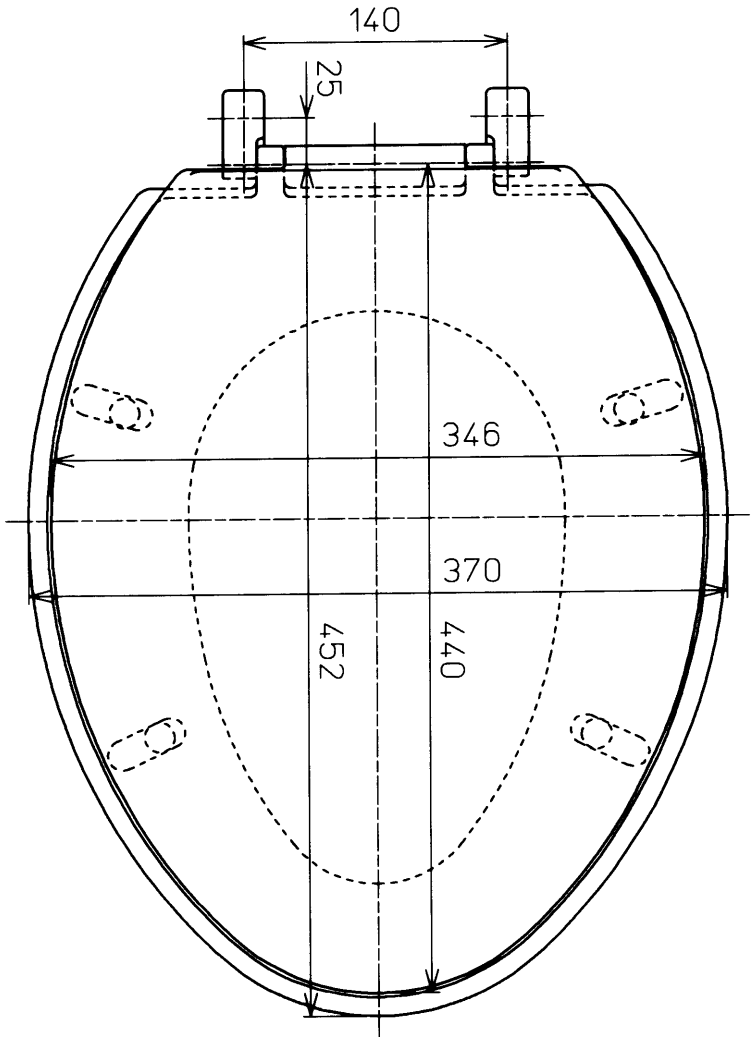

生産中止図面

2003/03

P 視

			単位	mm	名称	
			尺度		前丸便座 (ふた付)	
製図	検図	日付	1 : 4	品番	TC272NV1	
奥村	藤井 橋本 池田	99-03-23		図番	TC272NV1_a1000	
備考 便座取付金具をメタル製にしたもの (1BTC272Z)				ページNo.	1-1	(改)